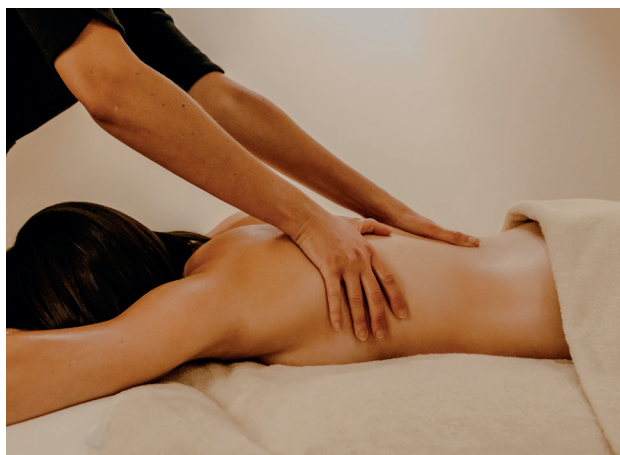

RESTAURANTS & BAR LOUNGE

Au fil de votre séjour, deux destinations culinaires s'y déploient, où les **saveurs de terre et de mer** se rencontrent. Les sens s'éveillent, les émotions se dévoilent, le tout accompagné d'une vue panoramique sur la baie de Trestraou.