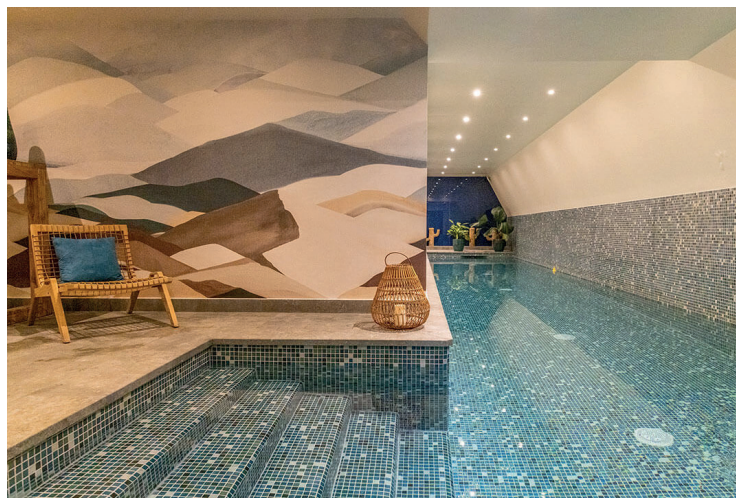

OIRE À L'ÉPHÉMÈRE

PARISTER HÔTEL***** PISCINE & SPA - PARIS

UN ÉCRIN PARISIEN

ESPRIT VILLE

*Au cœur de Paris, proche des grands boulevards,
le Parister impose une vision inédite de l'hôtellerie parisienne :
"faire découvrir le Paris des Parisiens".*

HÔTEL PARISIEN

Ce boutique hôtel aux prestations haut de gamme revendique **une authentique simplicité**. Dans son décor architectural où le classique est confronté à **d'audacieuses touches modernes**, l'épicurisme est une religion : chambres raffinées, sports et soins personnalisés, piscine hors du commun, bar à cocktails, terrasse luxuriante et véranda baignée de lumière. Ce lieu de vie hybride et complet du **9^{ème} arrondissement** accueille riverains, touristes, femmes et hommes d'affaires en toute harmonie.

BIEN-ÊTRE

Ici, retrouvez **une piscine couloir de nage de 20 mètres** de long, un espace de détente, un hammam en mosaïque de Bisazza, une salle de massage, une salle de sport forment **un espace de bien-être unique** au cœur de la capitale.